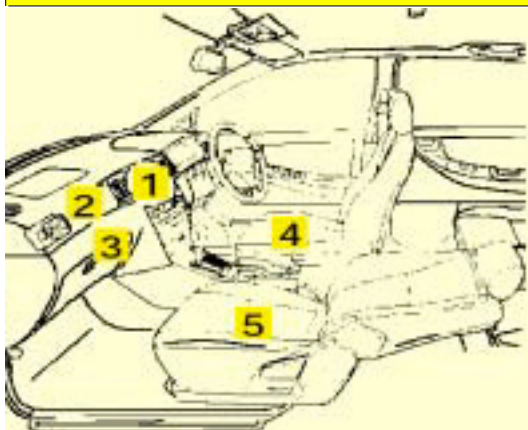

MEGATEC

NAVI ENGINE

最新適合表

(LAST UPDATE : 2005/11/22)

NAVI ENGINE 取り付け位置

- 1 モニター背面
- 2 グローブボックス上リッド内
- 3 グローブボックス内
- 4 運転席下
- 5 助手席下
- 6 トランクルーム運転席側床面
- 7 トランクルーム助手席側床面
- 8 トランクルーム運転席側奥
- 9 トランクルーム助手席側奥
- 10 トランクルーム中央トレー下
- 11 荷室内運転席側床面
- 12 荷室内助手席側床面
- 13 荷室内奥床面