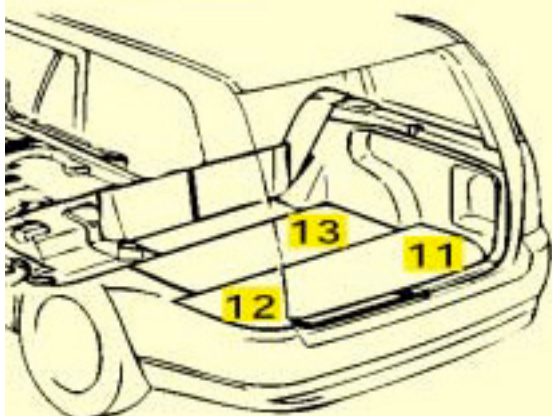

MEGATEC

NAVI ENGINE

最新適合表

(LAST UPDATE : 2005/11/22)

NAVI ENGINE 取り付け位置

- 1 モニター背面
- 2 グローブボックス上リッド内
- 3 グローブボックス内
- 4 運転席下
- 5 助手席下
- 6 トランクルーム運転席側床面
- 7 トランクルーム助手席側床面
- 8 トランクルーム運転席側奥
- 9 トランクルーム助手席側奥
- 10 トランクルーム中央トレー下
- 11 荷室内運転席側床面
- 12 荷室内助手席側床面
- 13 荷室内奥床面