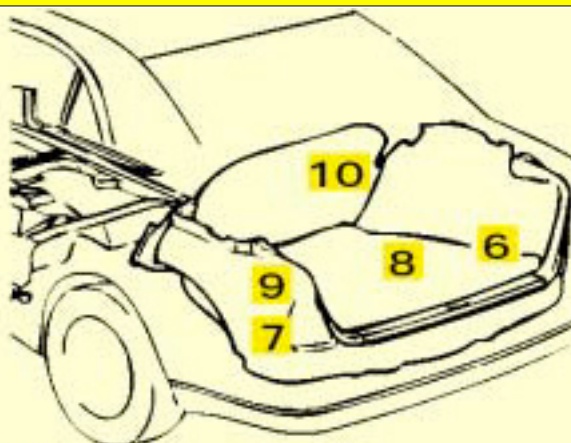

MEGATEC

NAVI ENGINE

最新適合表

(LAST UPDATE : 2005/11/22)

NAVI ENGINE 取り付け位置

- 1 モニター背面
- 2 グローブボックス上リッド内
- 3 グローブボックス内
- 4 運転席下
- 5 助手席下
- 6 トランクルーム運転席側床面
- 7 トランクルーム助手席側床面
- 8 トランクルーム運転席側奥
- 9 トランクルーム助手席側奥
- 10 トランクルーム中央トレー下
- 11 荷室内運転席側床面
- 12 荷室内助手席側床面
- 13 荷室内奥床面